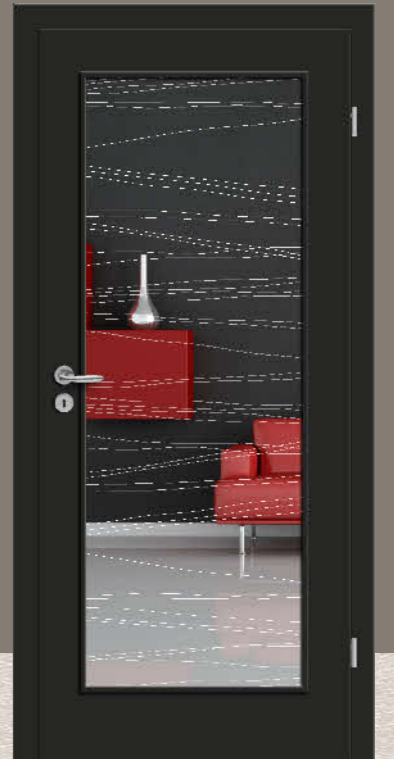

CPL Carbondrau
Türblatt Top
Zarge Gala 70
Höhe 211,0

CPL Saturngrau
Türblatt Puristo
Zarge Sinus 75

CPL Uni Grau Top
Türblatt Top
Lichtausschnitt LM
Glas Lazer 102
Zarge Soft 60

CPL Uni Grau
Türblatt Puristo
Lichtausschnitt LV/B bandseitig
Glas Zirkon 8
Zarge Puristo 70