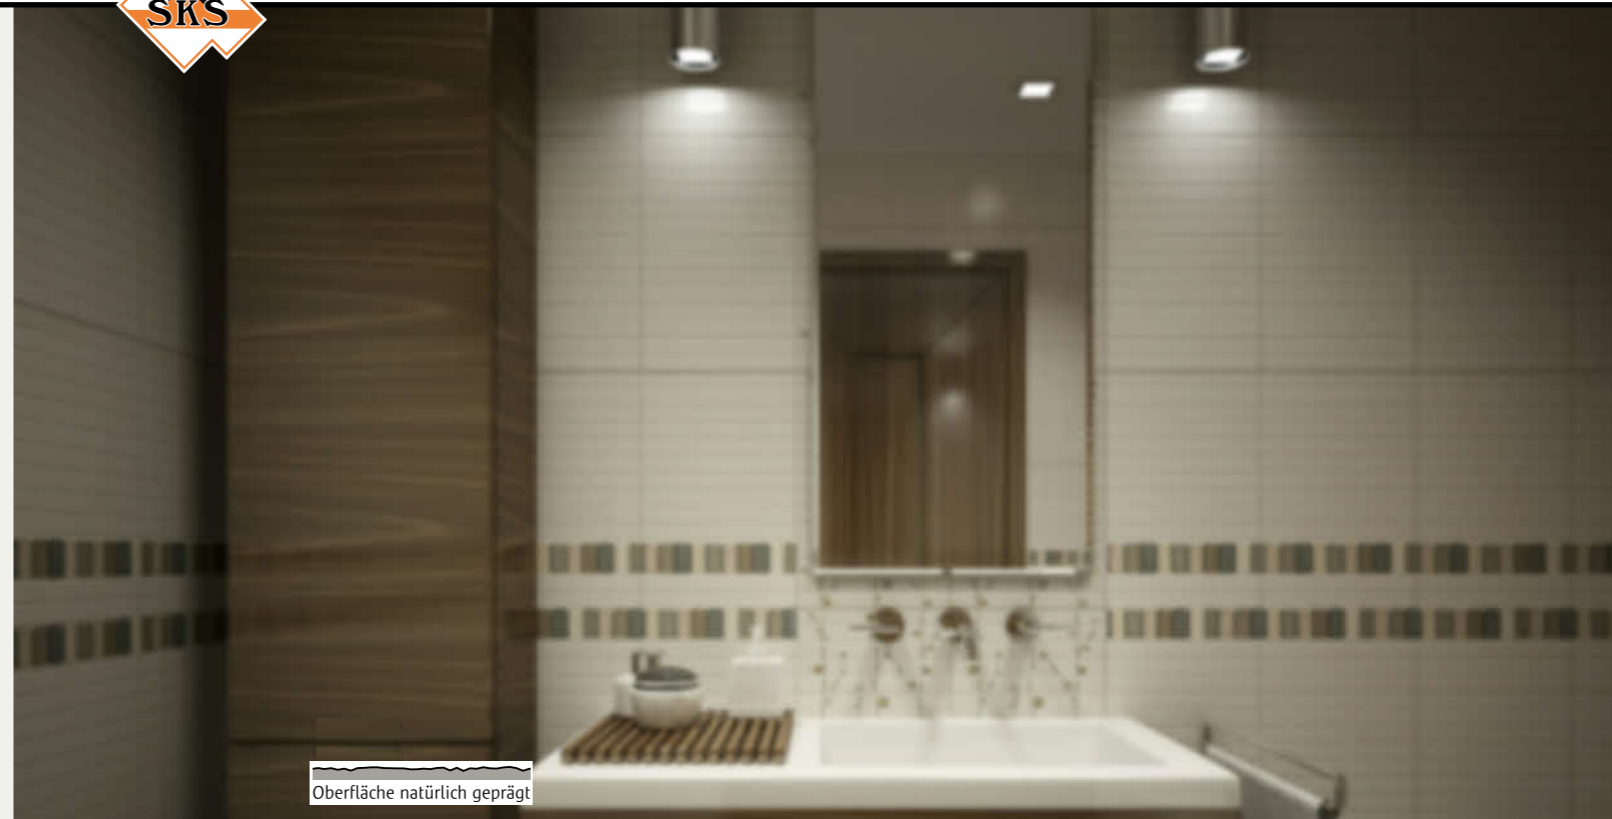

Oberfläche natürlich geprägt

Passend dazu:

CPL Seidenkiefer Garda cF24
Türblatt Puristo
V-Fugen
Zarge Sinus 75

Oberfläche natürlich geprägt