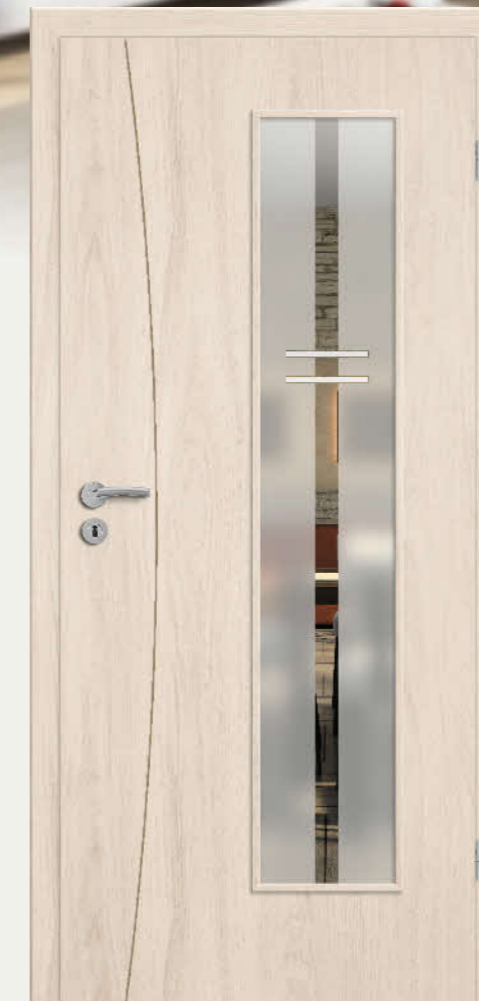

CPL Kastanie weiß Pisa cF21
Türblatt Puristo
V-Fuge
Lichtausschnitt LV/B bandseitig
Glas Rubin 050 in 2 Dichten
Zarge Puristo 70