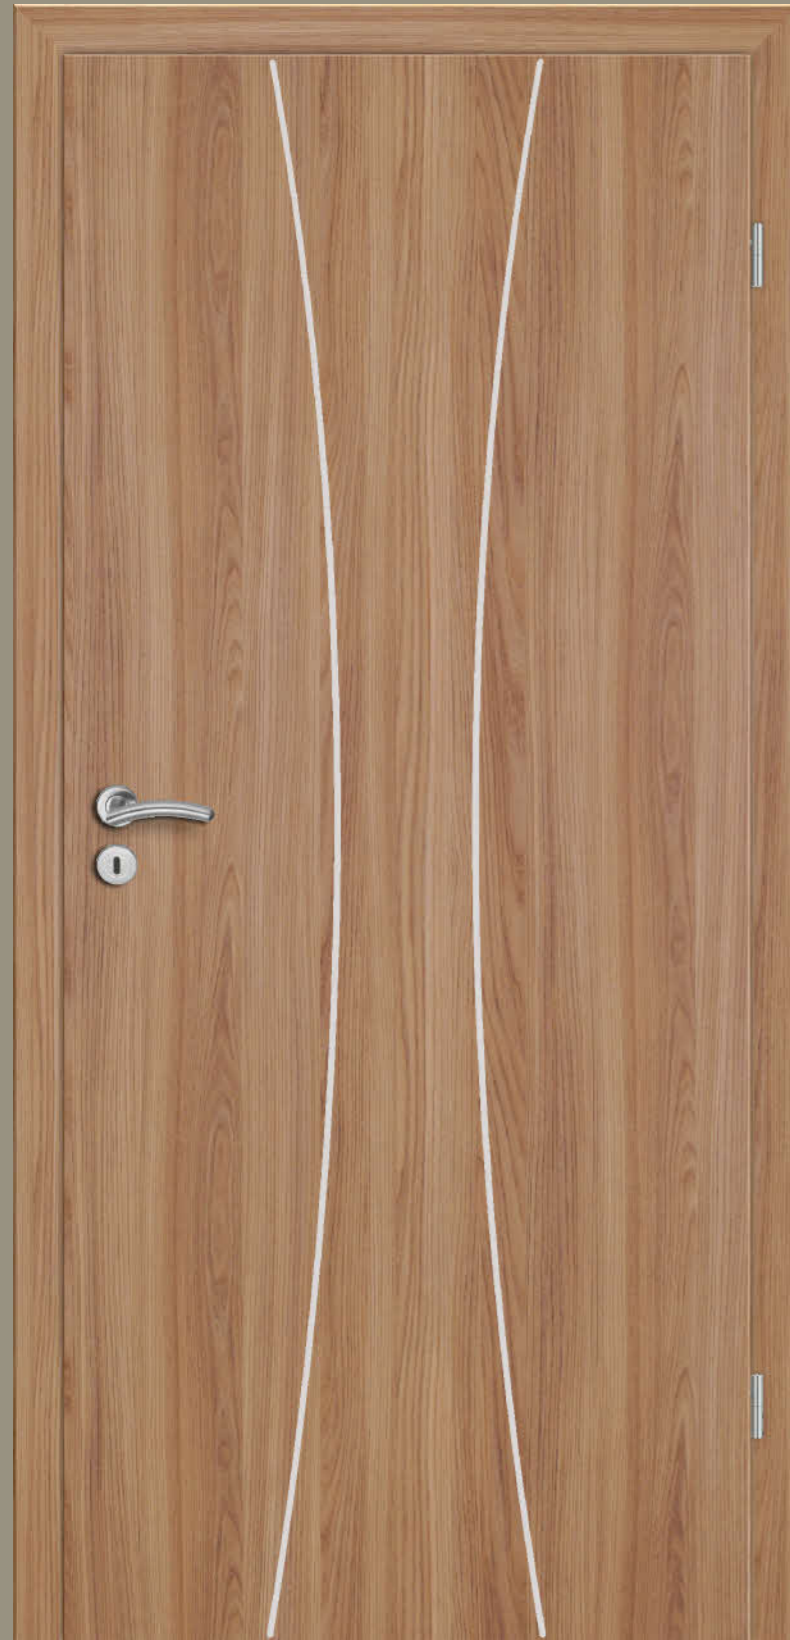

Oberfläche natürlich geprägt

CPL Ahorn Domo cF1m
Türblatt Top
V-Fugen
Zarge Soft 60

CPL Edelwalnuss Domo cE1m
Türblatt Puristo
Designleisten 8 mm matt
Lichtausschnitt c1m
Glas Klarglas
Zarge Puristo 70

CPL Mandelesche quer Domo cF1m
Türblatt Puristo
V-Fugen
Lichtausschnitt c1m
Glas Quadro 11 positiv
Zarge Sinus 75