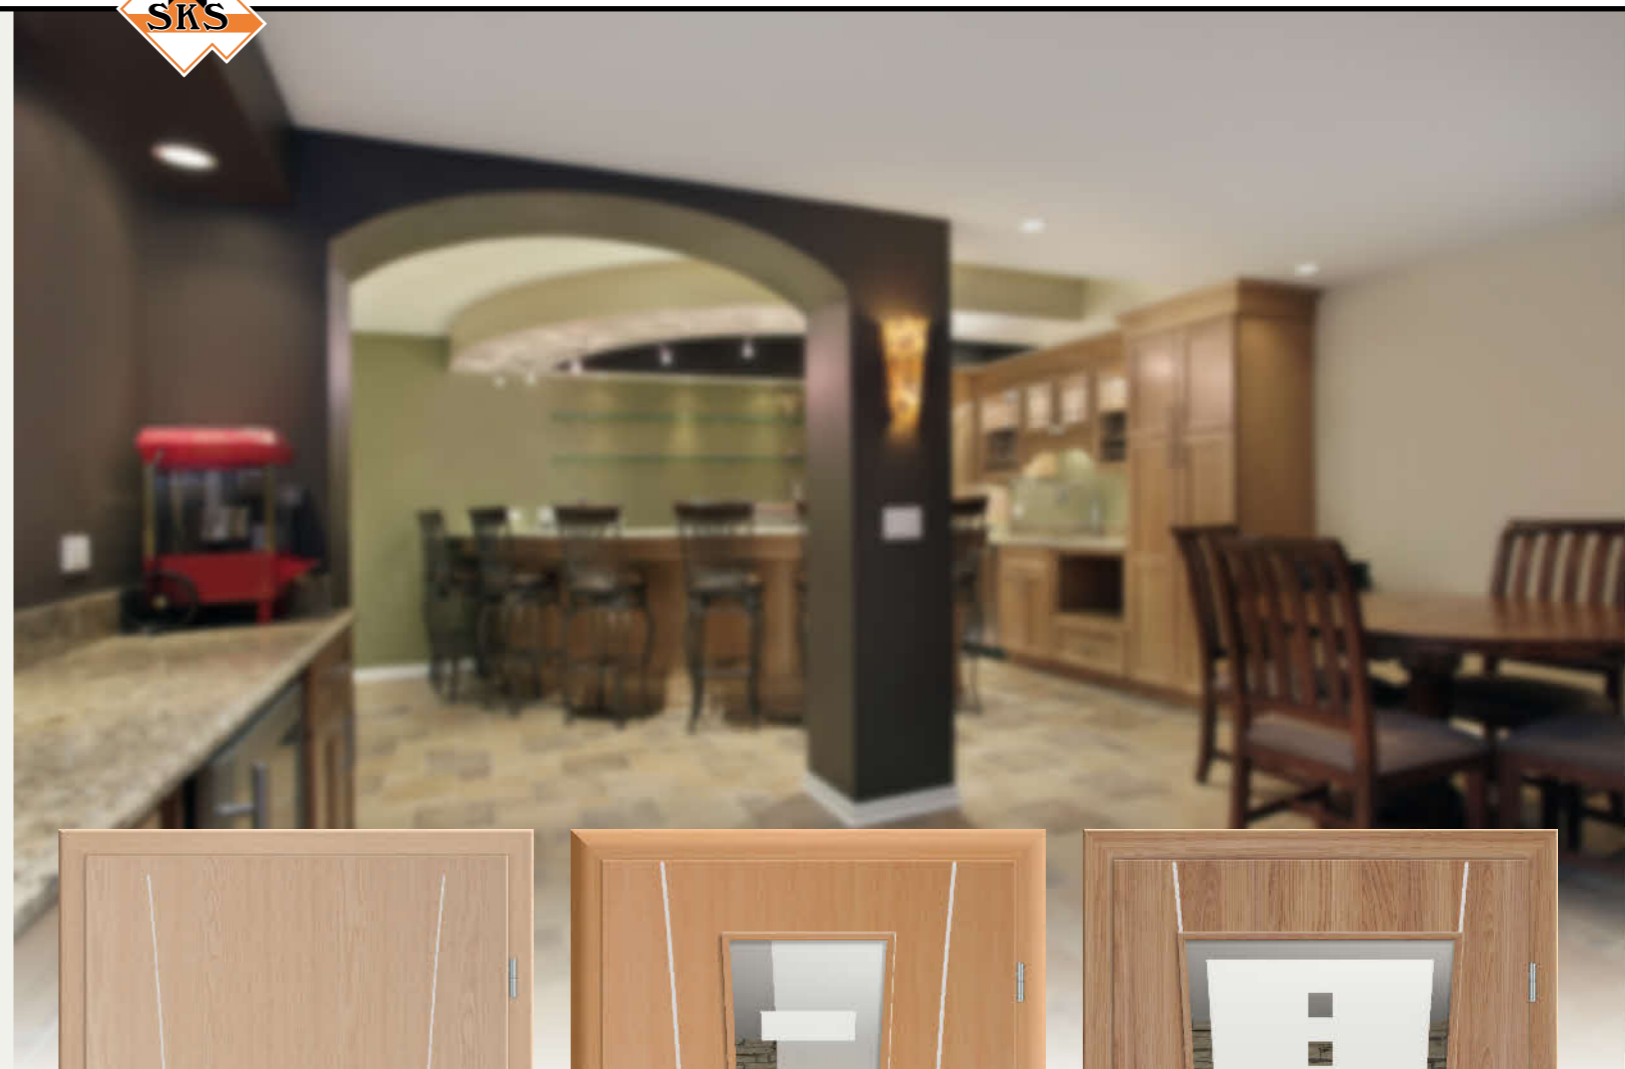

CPL Eiche gekälkt Rimini cL15
Türblatt Top
Designleisten 5 mm glanz
Zarge Soft 60