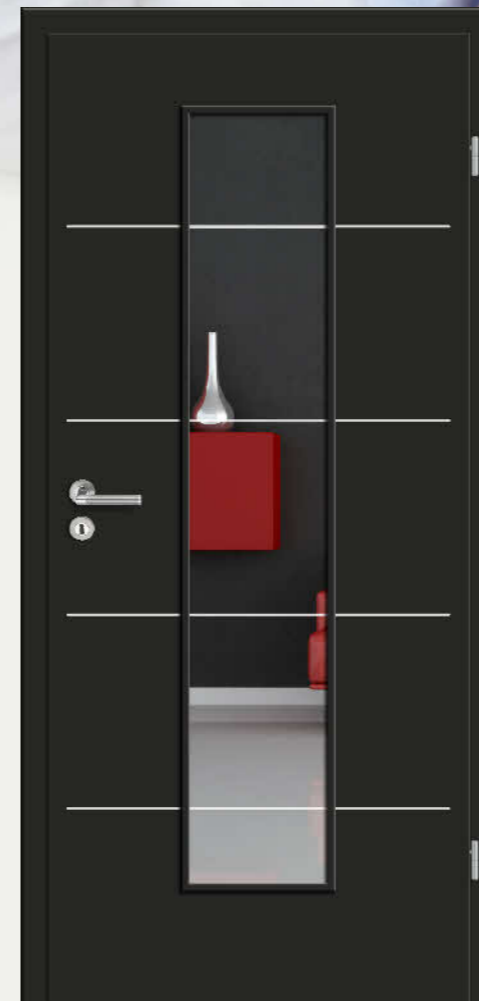

CPL Carbondgrau Rovereto cL29
Türblatt Top
Designleisten 5 mm glanz
Lichtausschnitt LM
Glas Linea 4 positiv
Zarge Soft 60