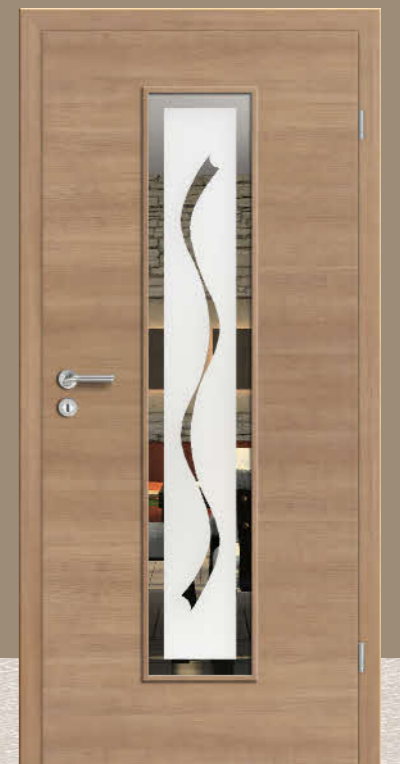

CPL Platane längs
Türblatt Top
Zarge Gala 70

CPL Platane längs
Türblatt Top
Lichtausschnitt LA 1
Glas Jade 4 negativ mit Rand klar
Zarge Sinus 75

CPL Platane quer
Türblatt Puristo
Zarge Sinus 75

CPL Platane quer
Türblatt Top
Lichtausschnitt LMB
Glas Jade 3 positiv mit Rand
Zarge Soft 60