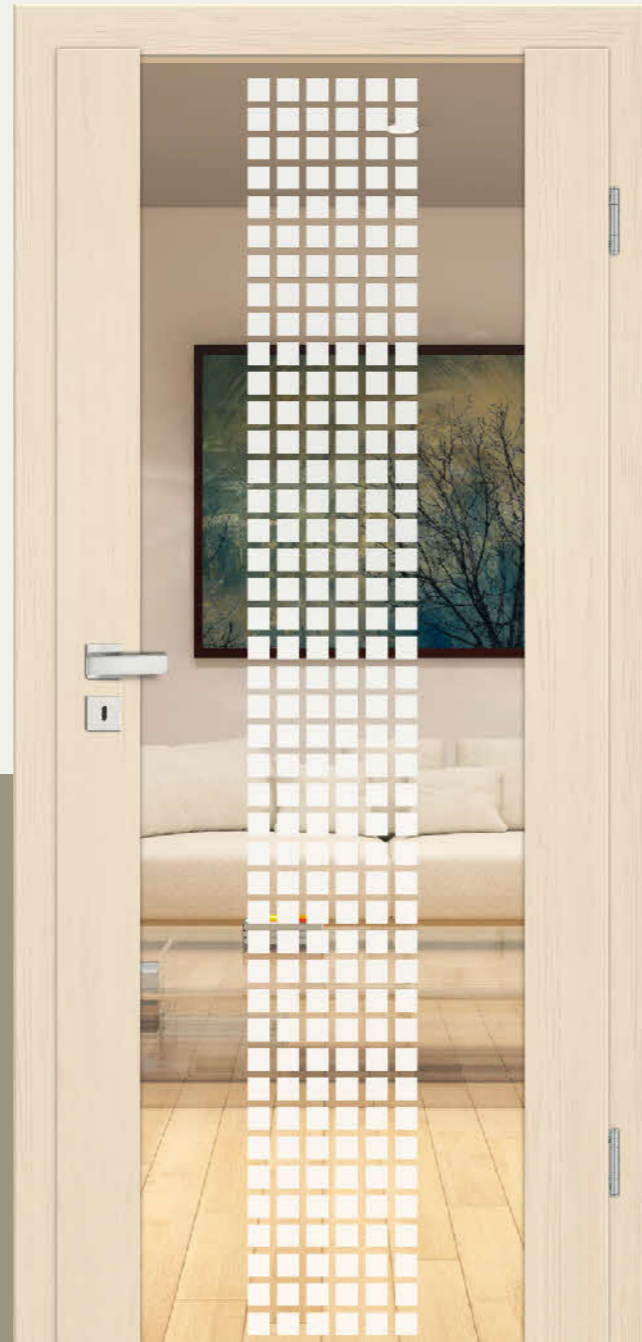

GGRT Genua CPL Seidenkiefer
Glas Topas 5 positiv
Zarge Sinus 75