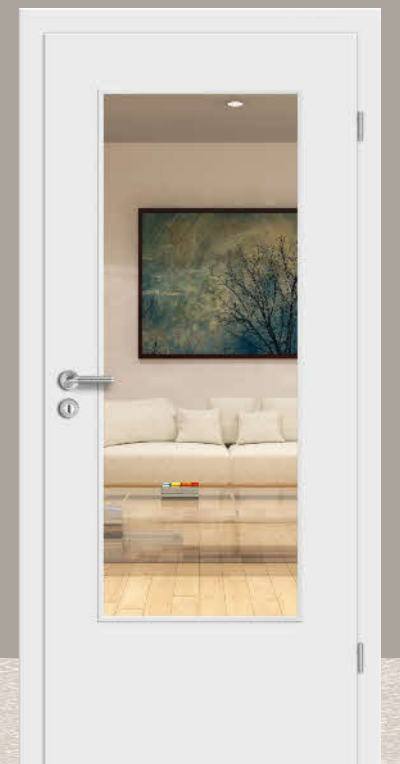

CPL Samtweiß
Türblatt Top
Zarge Gala 70

CPL Uni Weiß
Türblatt Top
Lichtausschnitt LM, Glasleisten CPL Saturngrau
Glas Sandstrahlmotiv Lines positiv
Zarge Soft 60

CPL Weißlack
Türblatt Top
Zarge Soft 60

CPL Weißlack
Türblatt Puristo
Lichtausschnitt LA 1
Glas Sandstrahlmotiv Waves in 3 Dichten
Zarge Puristo 70