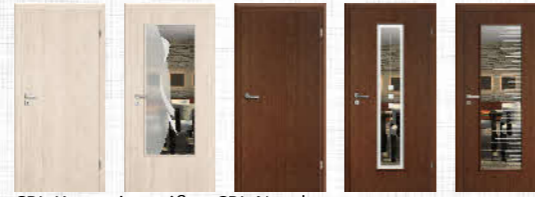

CPL Kastanie weiß + CPL Nussbaum

23
+
24