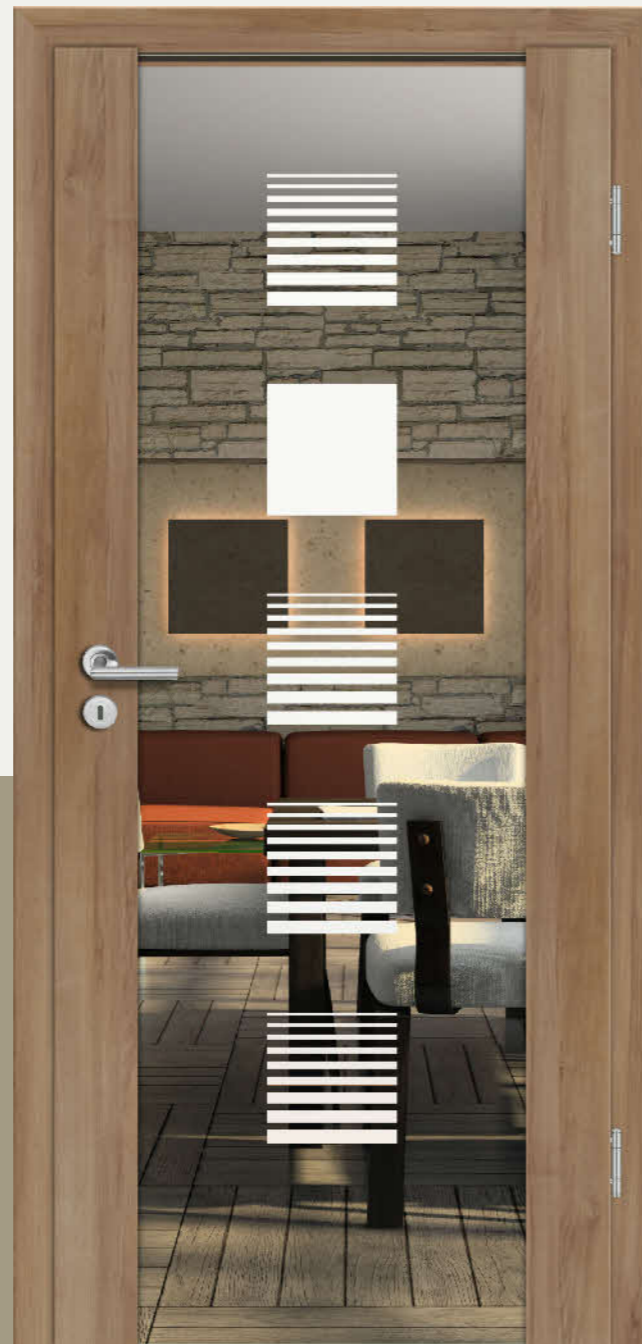

CPL Platane quer Rovereto cL29
Türblatt Puristo
Designleisten 5 mm glanz
Zarge Puristo 70

GGRT Genua CPL Edelwalnuss
Glas Zirkon 8
Zarge Puristo 70