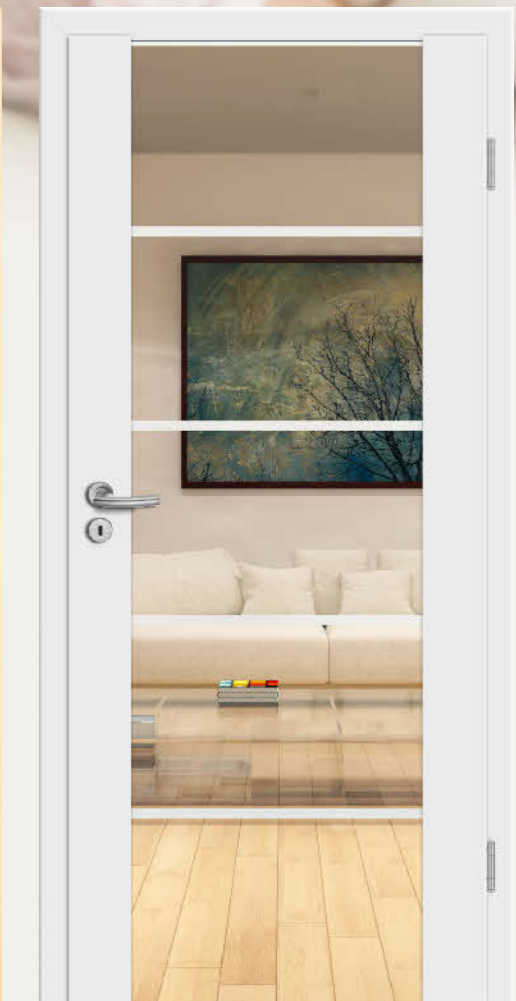

GGRT Genua CPL Weißlack
Glas Rubin 111 positiv
Zarge Soft 60