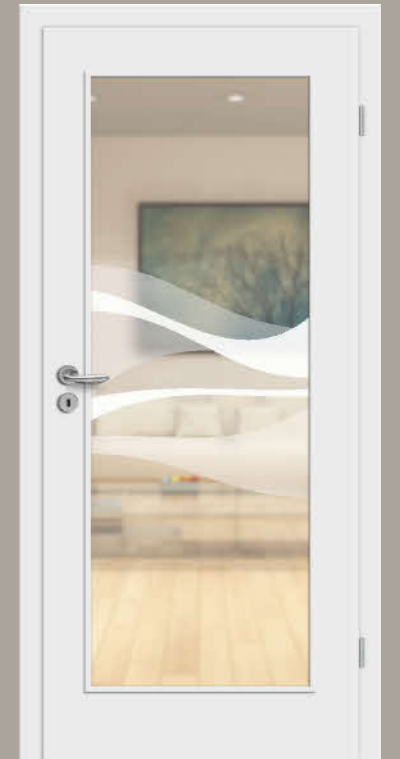

CPL Weißlack
Türblatt Puristo
Lichtausschnitt LA 1
Glas Sandstrahlmotiv Waves in 3 Dichten
Zarge Puristo 70