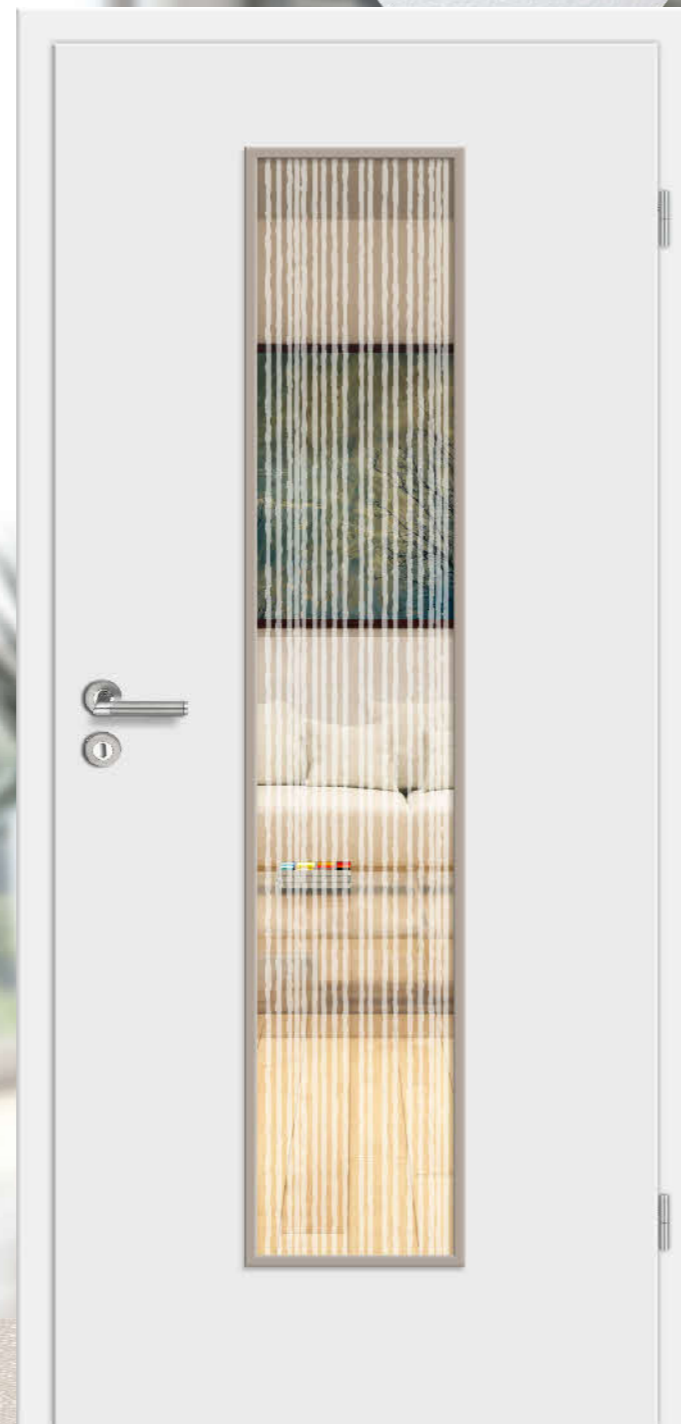

CPL Samtweiß
Türblatt Top
Zarge Gala 70

CPL Uni Weiß
Türblatt Top
Lichtausschnitt LM, Glasleisten CPL Saturngrau
Glas Sandstrahlmotiv Lines positiv
Zarge Soft 60

CPL Weißlack
Türblatt Top
Zarge Soft 60

CPL Weißlack
Türblatt Puristo
Lichtausschnitt LA 1
Glas Sandstrahlmotiv Waves in 3 Dichten
Zarge Puristo 70