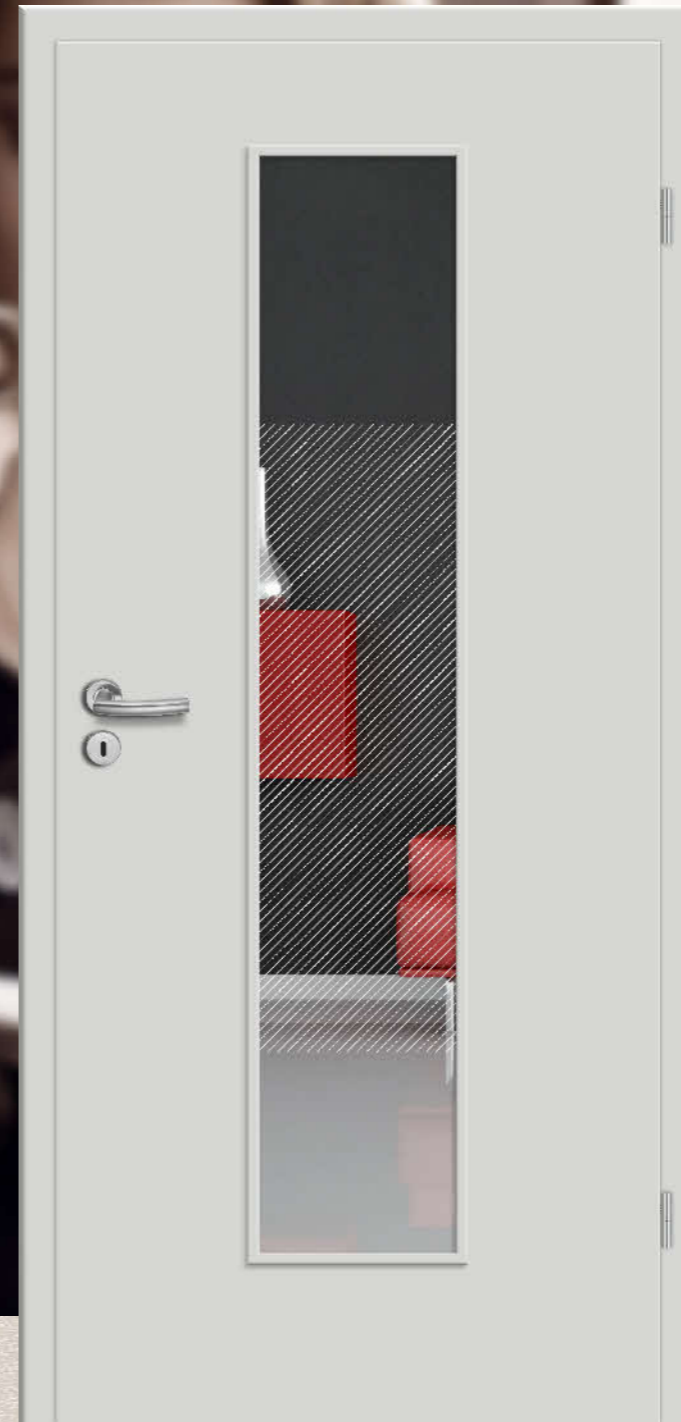

CPL Uni Grau Top
Türblatt Top
Lichtausschnitt LM
Glas Lazer 102
Zarge Soft 60