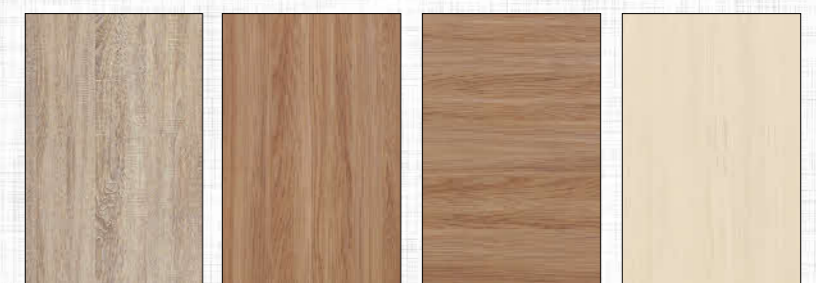

CPL Silbereiche matt   CPL Rüster längs   CPL Rüster quer   CPL Seidenkiefer