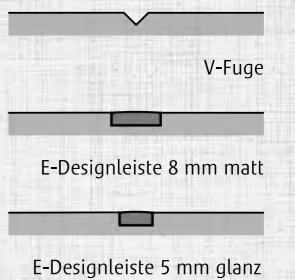

CPL Makassar CPL Mandelesche längs CPL Mandelesche quer

CPL Silbereiche matt CPL Rüster längs CPL Rüster quer CPL Seidenkiefer

Lichtausschnitte

DIN-LA LA 1 LM LV/B RM/46 LMB c15

Applikationen

Mittellagen

Glatte Türen