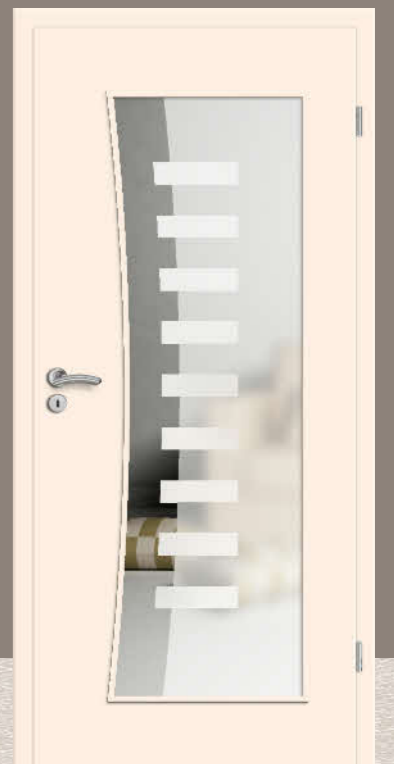

CPL Lavendelweiß
Türblatt Puristo
Lichtausschnitt c21
Glas Rubin 027 in 2 Dichten
Zarge Soft 60