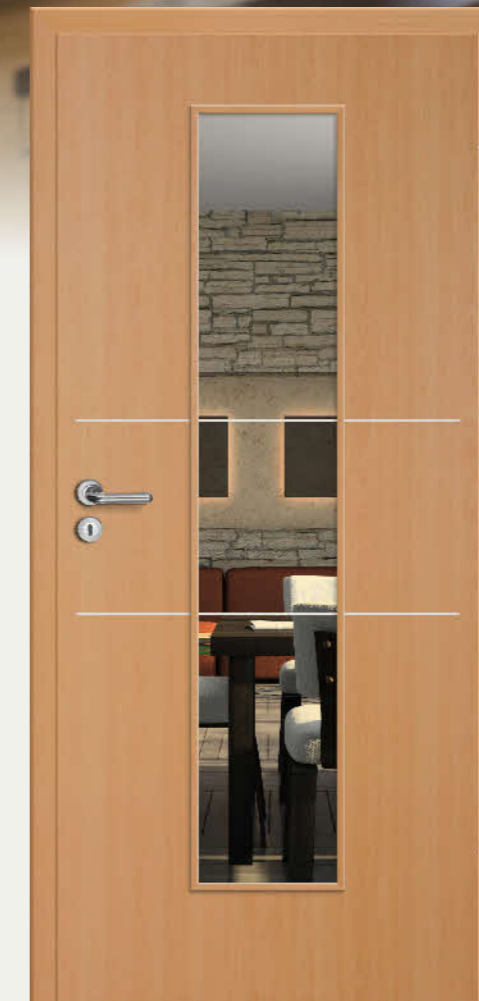

CPL Mandelesche quer Mantova cF28
 Türblatt Puristo
 V-Fugen
 Zarge Sinus 75

CPL Rüster quer Mantova cL28
 Türblatt Puristo
 Designleisten 5 mm glanz
 Zarge Puristo 70

CPL Buche Mantova cL28
 Türblatt Top
 Designleisten 5 mm glanz
 Lichtausschnitt LM
 Glas Linea 2 positiv
 Zarge Soft 60