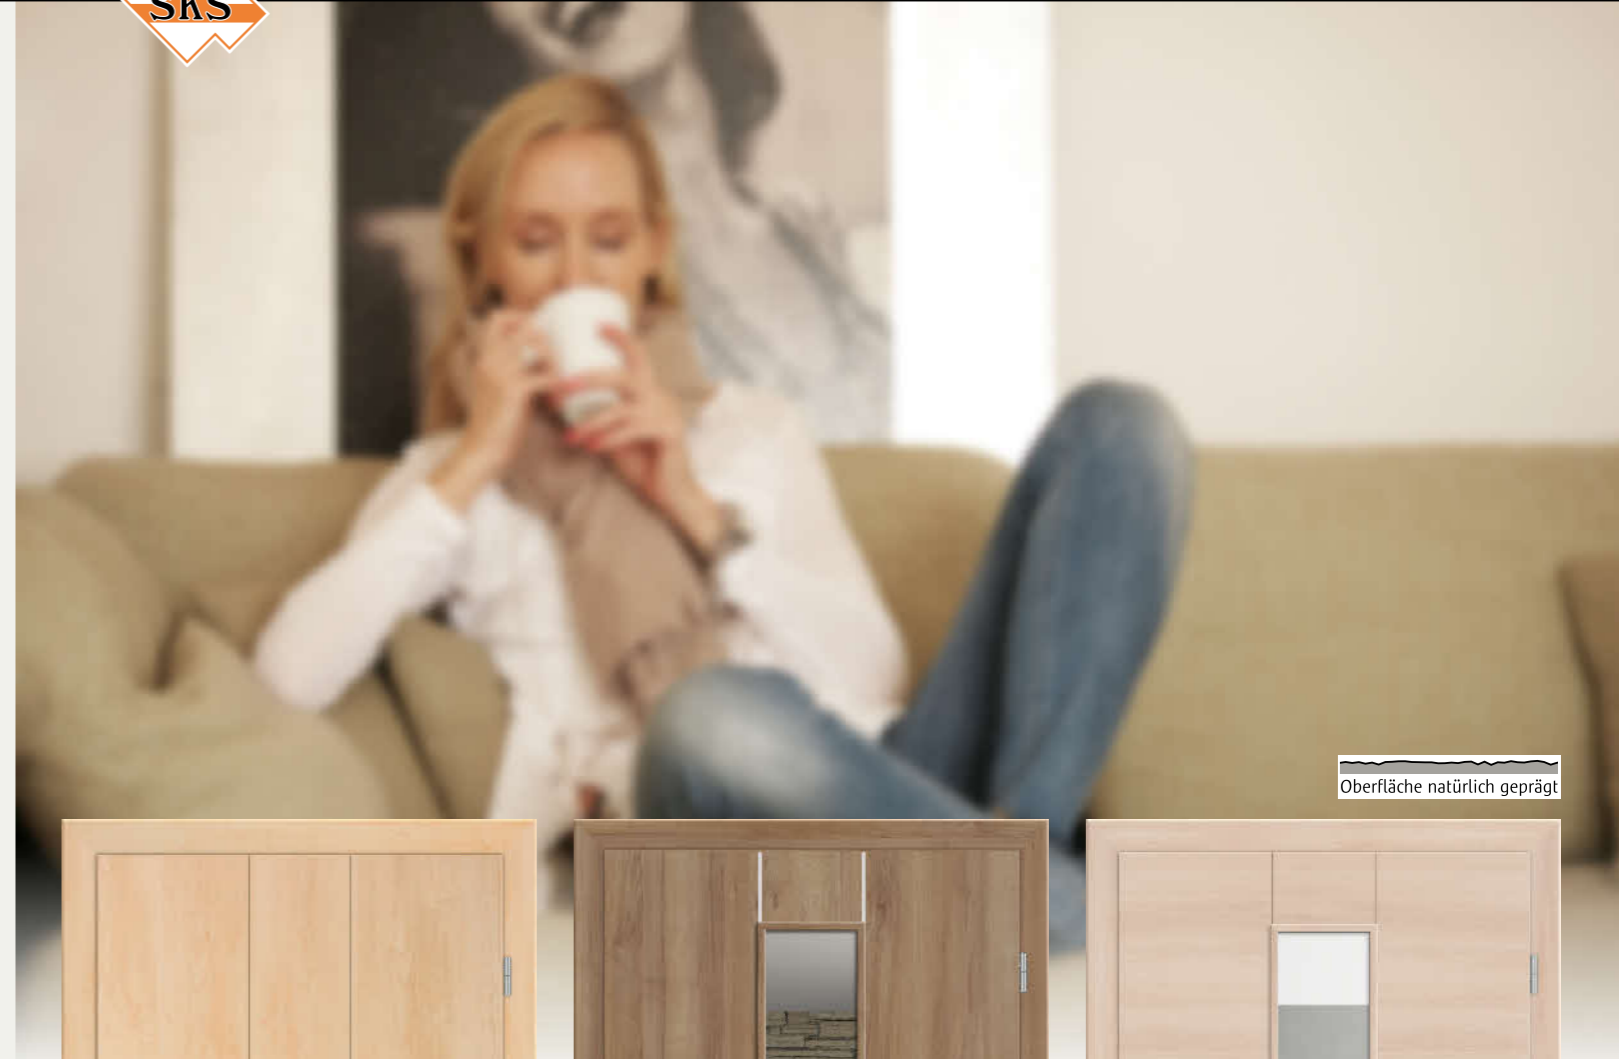

Oberfläche natürlich geprägt